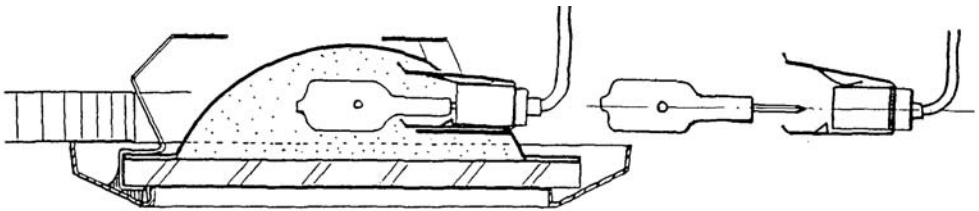

éclairage architectural

SPOT HALOGENE ENCASTRE EP20 EXTRA PLAT

Spot à encastrer extra plat pour source nue halogène TBT 20W/12V-G4. Un verre de protection est intégré pour protéger la source. Des performances photométriques excellentes grâce au réflecteur métallique, un bel esthétisme. Ce spot classe 3 est à utiliser sur circuit TBT (transformateur de sécurité).

Idéal pour une intégration dans des bandeaux, comptoirs, meubles de cuisine, salles de bains, etc...

RECOMMANDATIONS ET CONSEILS POUR L'UTILISATION

Pour changer la lampe (dont la durée de vie moyenne est de 2 000 heures), extraire l'appareil de l'orifice de montage, puis retirer le support de douille qui est clipsé latéralement sur le réflecteur.