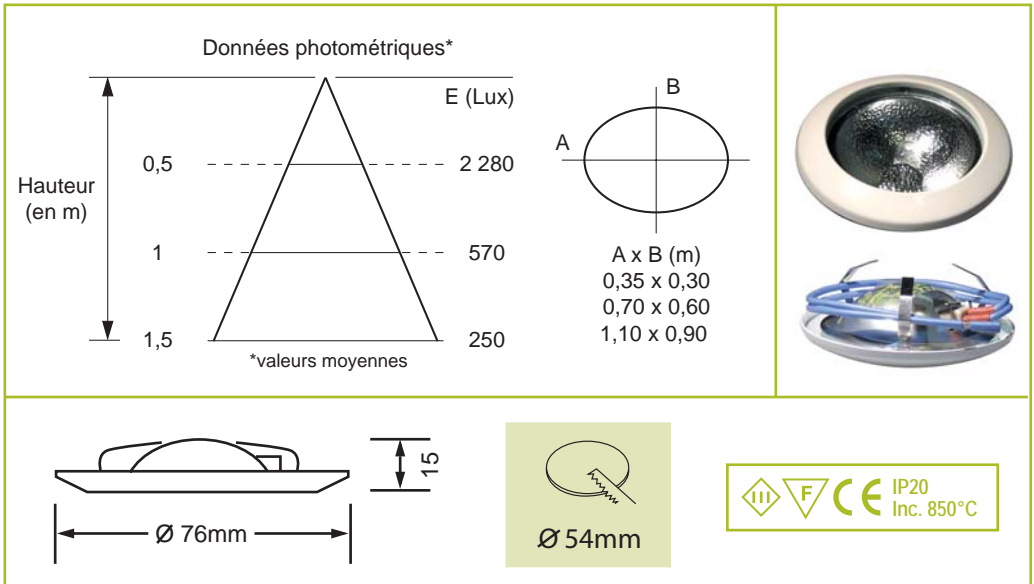

éclairage architectural

SPOT HALOGENE ENCASTRE EP20 EXTRA PLAT

Spot à encastrer extra plat pour source nue halogène TBT 20W/12V-G4. Un verre de protection est intégré pour protéger la source. Des performances photométriques excellentes grâce au réflecteur métallique, un bel esthétisme. Ce spot classe 3 est à utiliser sur circuit TBT (transformateur de sécurité).

Idéal pour une intégration dans des bandeaux, comptoirs, meubles de cuisine, salles de bains, etc...

RECOMMANDATIONS ET CONSEILS POUR L'UTILISATION

Pour changer la lampe (dont la durée de vie moyenne est de 2 000 heures), extraire l'appareil de l'orifice de montage, puis retirer le support de douille qui est clipsé latéralement sur le réflecteur.