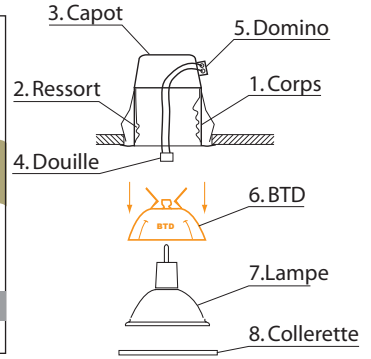

# SPOT ENCASTRE MULTI-USAGES **CLASSE 3**

IP20 INC 850°

## CARACTERISTIQUES TECHNIQUES

Pour extraire la lampe, basculer complètement le réflecteur vers le haut du ressort cranté