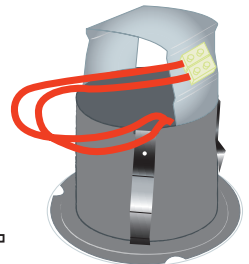

# SPOT ENCASTRE MULTI-USAGES **CLASSE 3**

IP20 INC 850°

## CARACTERISTIQUES TECHNIQUES

Pour extraire la lampe, basculer complètement le réflecteur vers le haut du ressort cranté