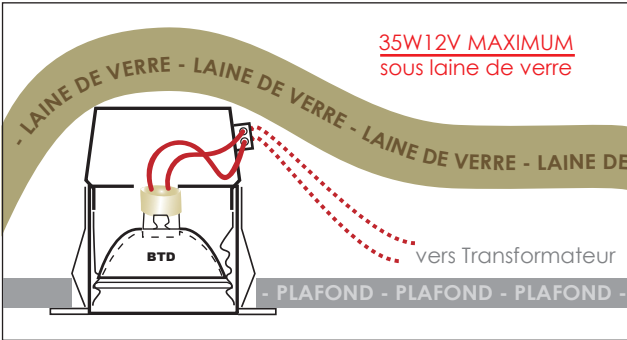

éclairage architectural

# SPOT ENCASTRE MULTI-USAGES **CLASSE 3**

IP20 INC 850°

## CARACTERISTIQUES TECHNIQUES

Pour extraire la lampe, basculer complètement le réflecteur vers le haut du ressort cranté