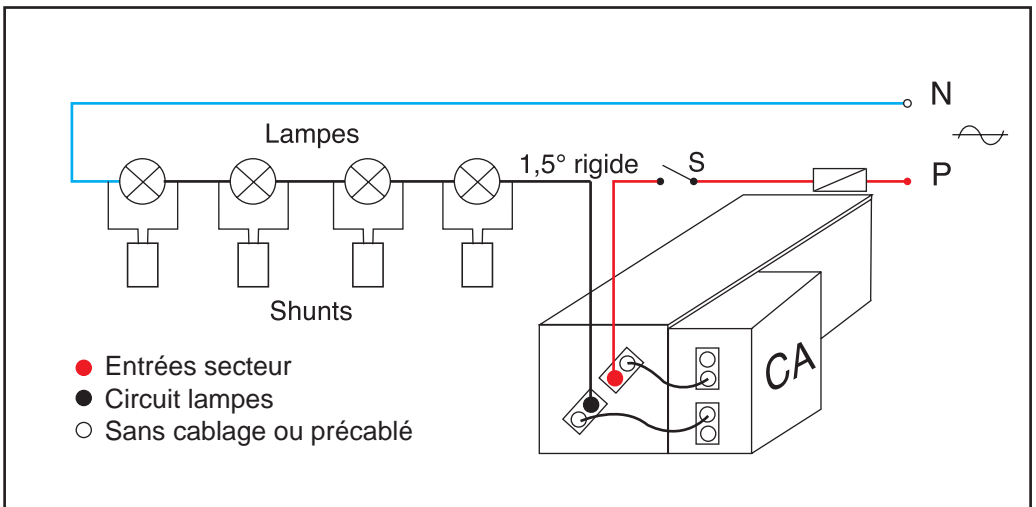

## REGULUX - NOTICE DE MONTAGE

### SCHEMA DE CABLAGE POUR L'AJOUT D'UN CONDENSATEUR D'AJUSTAGE

Le condensateur d'ajustage est câblé en parallèle sur l'alimentation principale.

éclairage architectural

ZI Rue du Stade - 28350 St Lubin des Joncherets