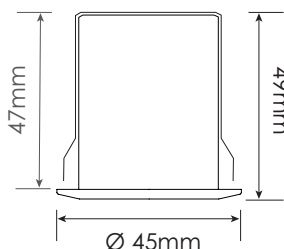

FICHE CARACTÉRISTIQUES TECHNIQUES / VÉRONÈZE DOUCHE 4,5W

FD Eclairage.com
LE SPOT FRANÇAIS

CONÇU ET
FABRIQUÉ
EN FRANCE

Garantie
10 ANS

Réparable

PRODUIT FACE

PRODUIT PROFIL

DIMENSIONS

PILOTAGE

PERÇAGE

CONNECTEUR

500mA
-
9,3V

IP65

IK04

FD Eclairage commercialise des produits LED professionnels de qualité, fabriqués dans son usine d'Eure-et-Loir, testés unitairement avant envoi et réparables en fin de vie.

Fortement engagés pour la protection de l'environnement, nos produits embarquent un minimum d'électronique afin de maximiser leur durée de vie et de réduire leur impact environnemental.

■ DONNÉES GÉNÉRALES

Nom du produit	VÉRONÈZE DOUCHE 4,5W
Technologie	Module LED
Montage	Spot encastré
Orientable	Non
Environnement	Intérieur douche | SPA

■ DURÉE DE VIE / GARANTIE

Durée de vie à L70B10 à 45°C	50 000H
Garantie	10 ans

■ CARACTÉRISTIQUES ÉLECTRIQUES

Consommation électrique	4,65W
Tension	9,3V
Protection électrique	Classe 3
Variation	Oui
Courant de pilotage (mA)	500mA

■ DONNÉES PHYSIQUES

Indice de protection IP	IP65
Indice de protection IK	IK04
hauteur totale du spot (mm)	46mm
Diamètre collerette extérieure (mm)	45mm
hauteur d'encastrement (mm)	44mm
Diamètre de perçage (mm)	38mm
Poids (g)	93g

■ MATÉRIAUX

Corps	Fonte d'aluminium
Ressort	Inox
Optique	Polycarbonate + Silicone

■ CONDITION DE FONCTIONNEMENT OPTIMAL

Température ambiante (°C)	-10 / +45°C